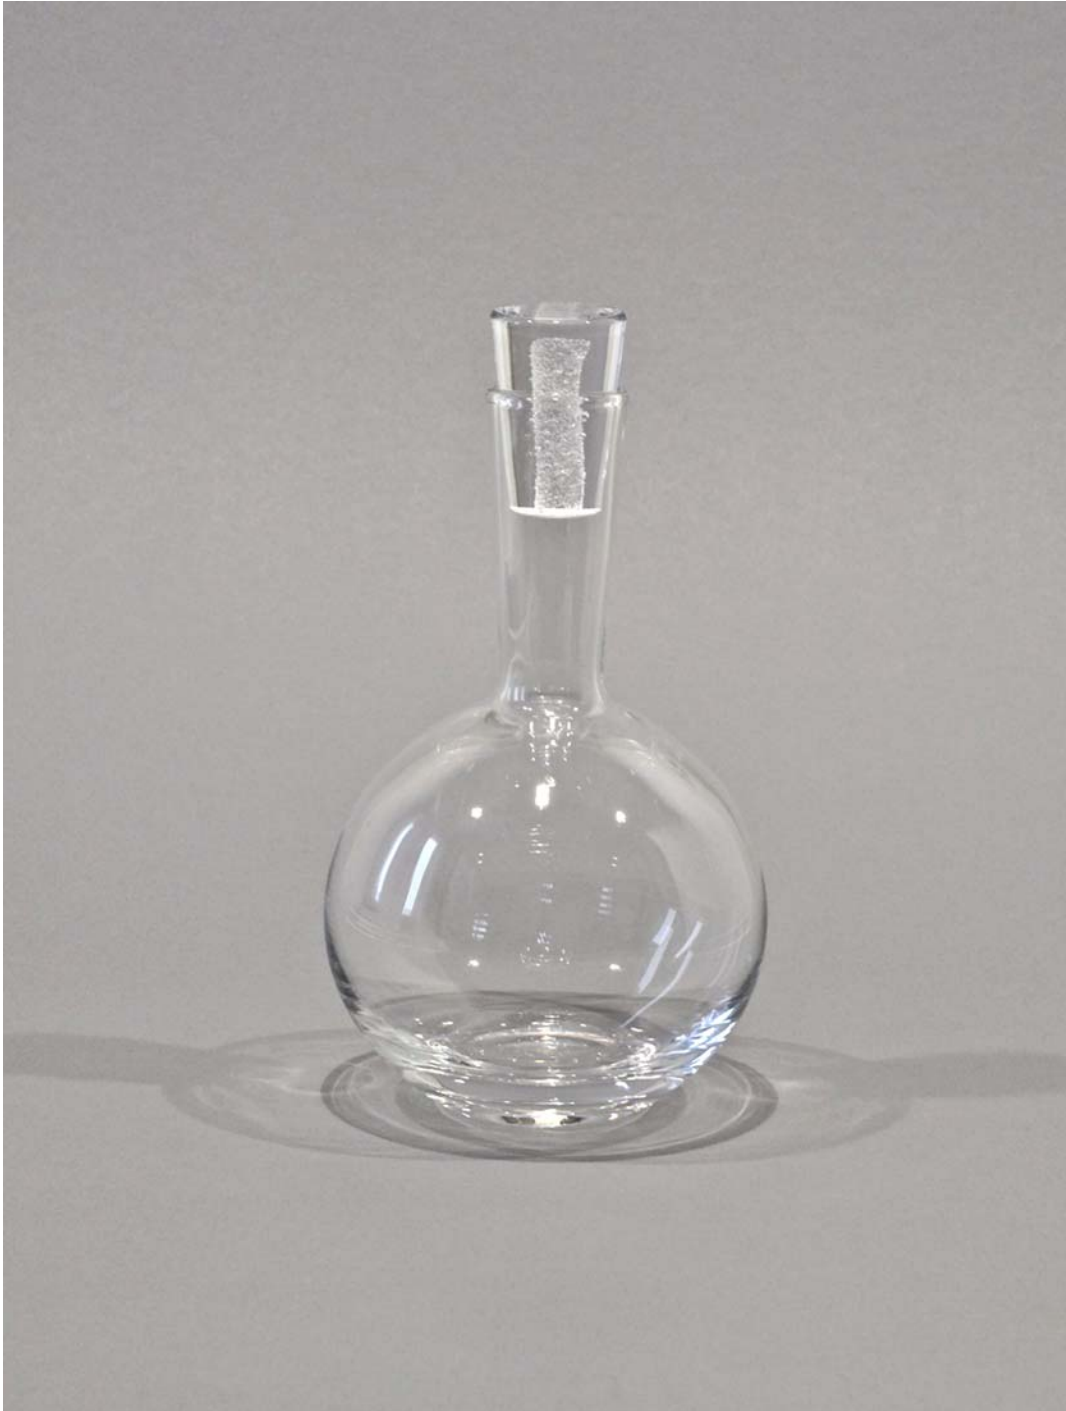

LOWLANDS

FLASCHEN & KARAFFEN & DECANTER

LOWLANDS
Flasche
Stopfen m. Blasen
1,0l 1 Stk
Art.Nr.: 132625

705 F705 2.3.18

ABMESSUNGEN (B/T/H) IN CM:
132625 14x14x26cm